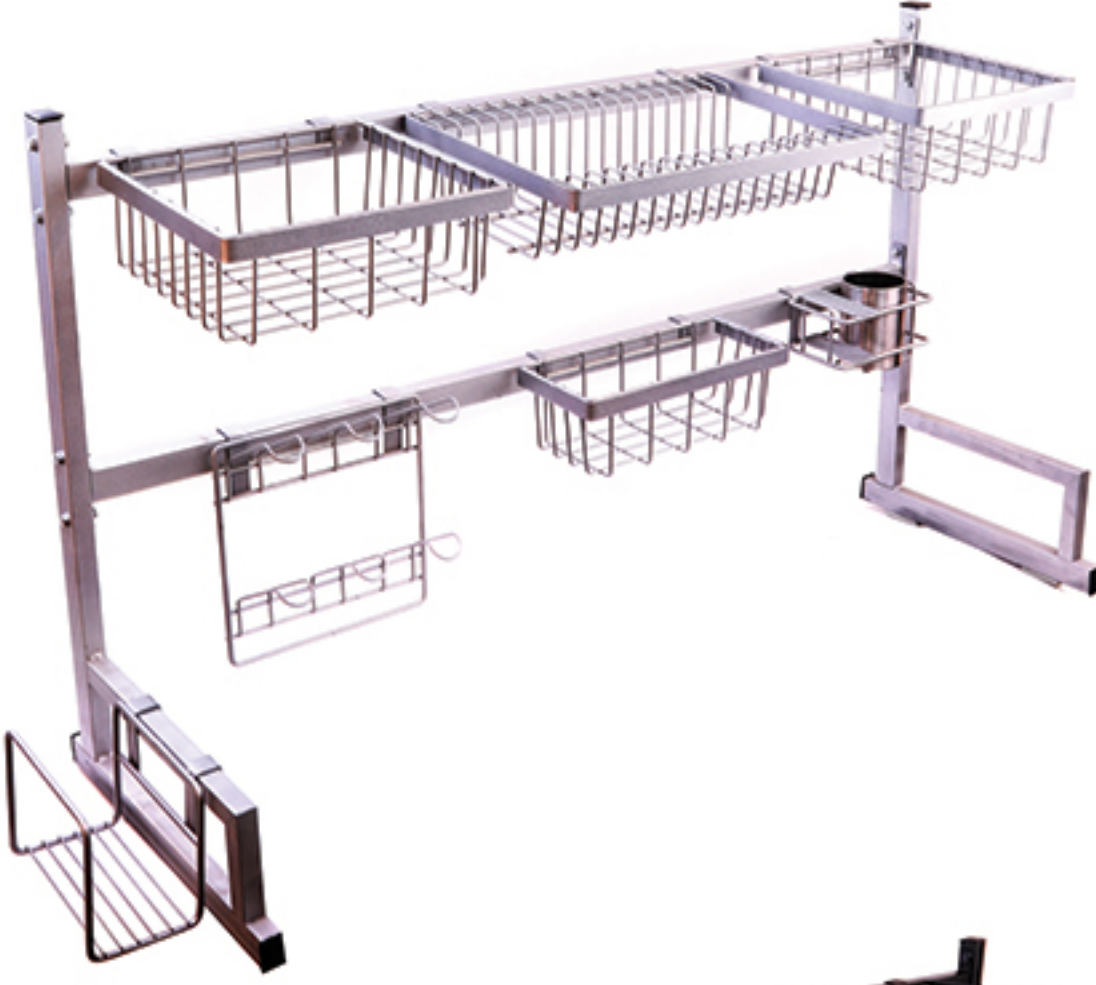

KITCHEN ACCESSORIES

A1040

آبچكان پرتابل

Color : Silver

L : 120 - 100 - 80

H : 65 - 45

W : 35

✓ جاقاشقى استىل