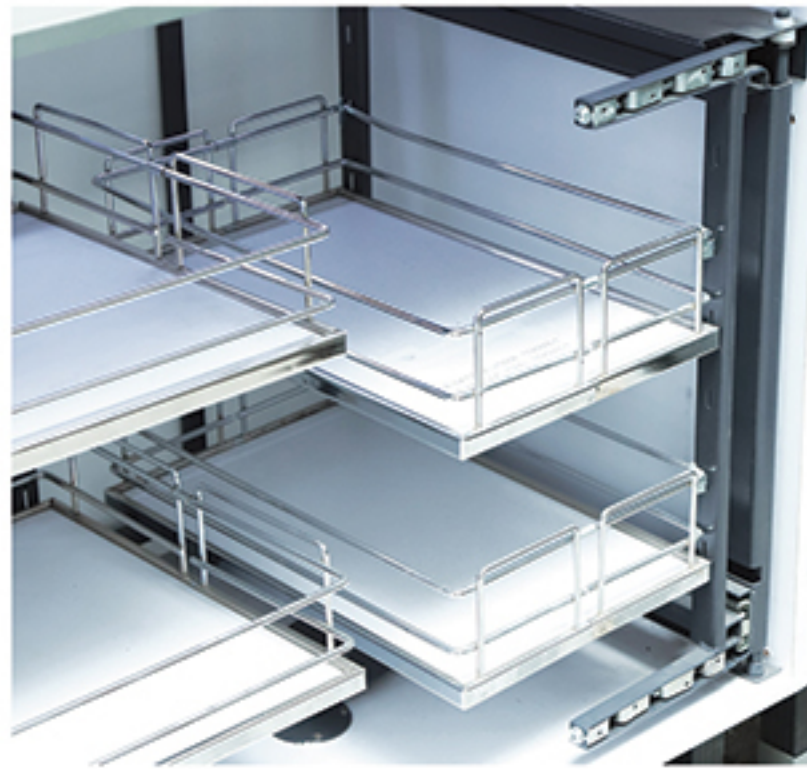

مینی سوپر پهلو اکو سه طبقه

عمق	ارتفاع	یونیت	کد
50	50	15	K1030
		20	K1031
		25	K1032
		30	K1033

سوپر ریل کف اکو دو طبقه

J1007

Unit Size : 90

Minimum Door Size : 45

مجیک کرنر کامفورت

J1005