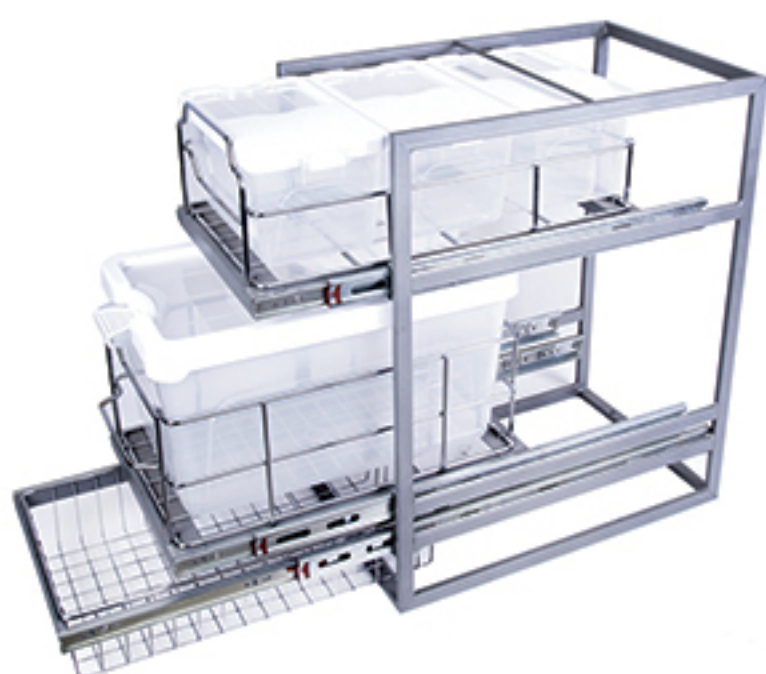

K1075

جا حبوبات ریل پهلو سه مخزنه

Unit Size : 40

H : 25

L : 52.5

K1090

سبد چند منظوره ریلی 3 طبقه ترکیبی

Unit Size : 40