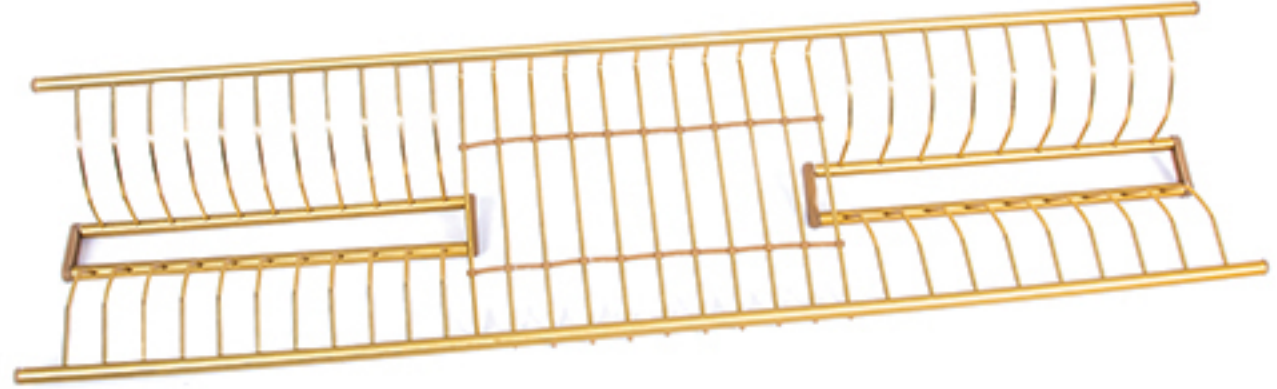

آبچکان آلومینیومی کابینت MDF

Color : Gold

یونیت	کد
80	A1048
90	A1049
100	A1050