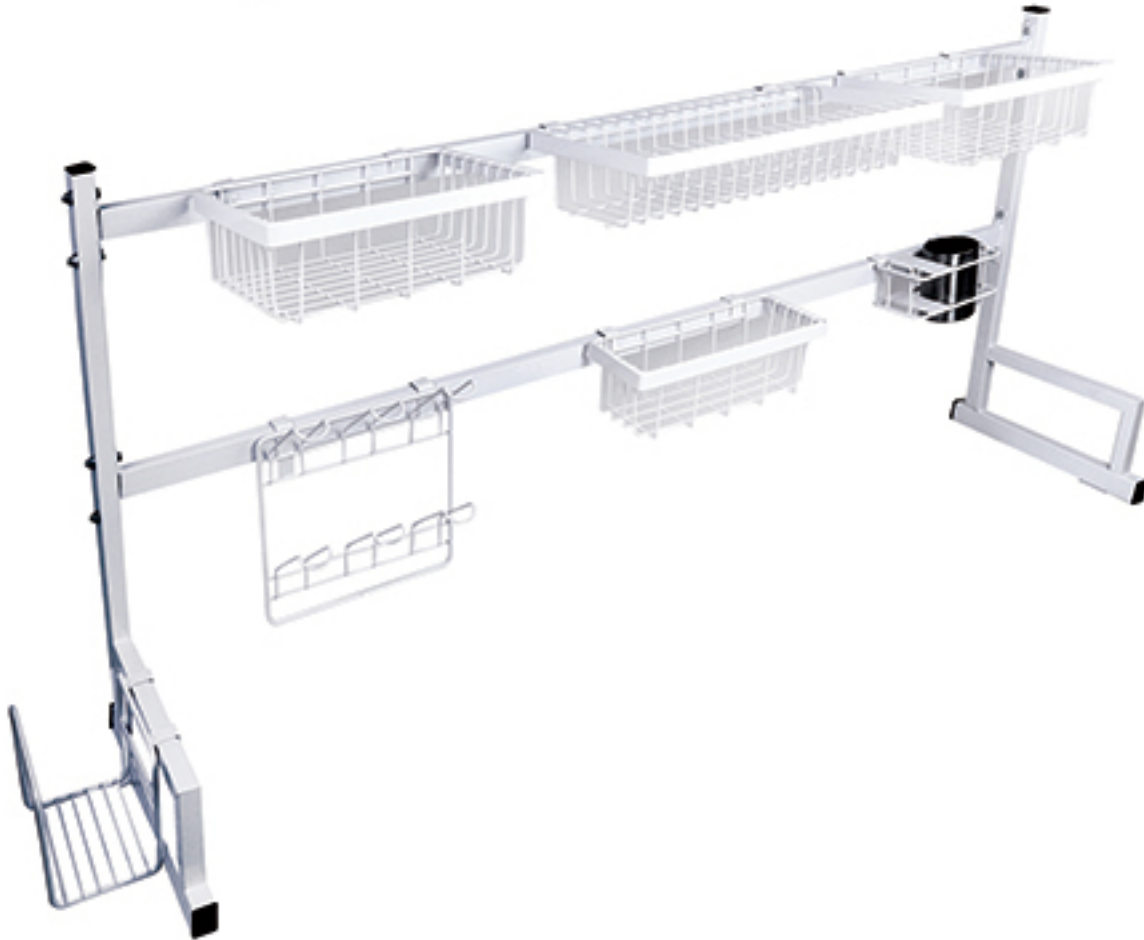

Color : Black

L : 120 - 100 - 80

H : 65 - 45

W : 35

✓ جاقاشقى استىل

**A1042****آبچكان پرتابل**

Color : White

L : 120 - 100 - 80