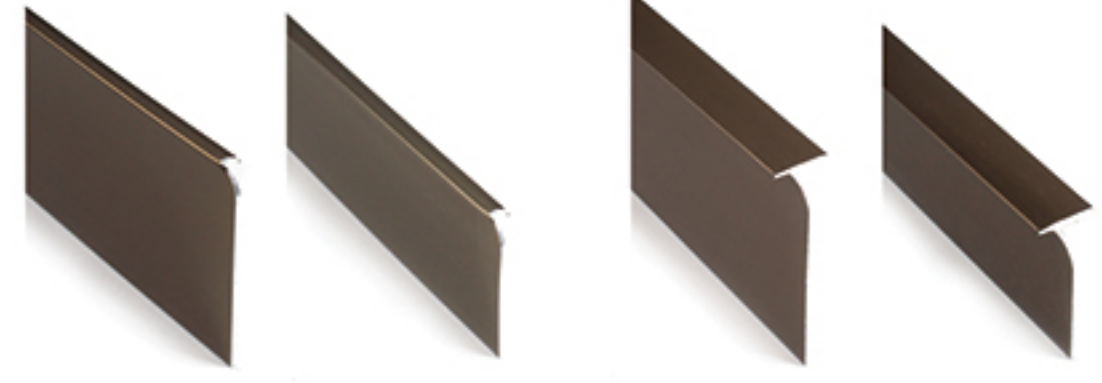

بغل صفحه

Color : Silver
Size : 5cm - 3cm

سپری

Color : Silver
Size : 5cm - 3cm

Code : 243 Code : 240 Code : 235 Code : 232

بغل صفحه

Color : CHP
Size : 5cm - 3cm

سپری