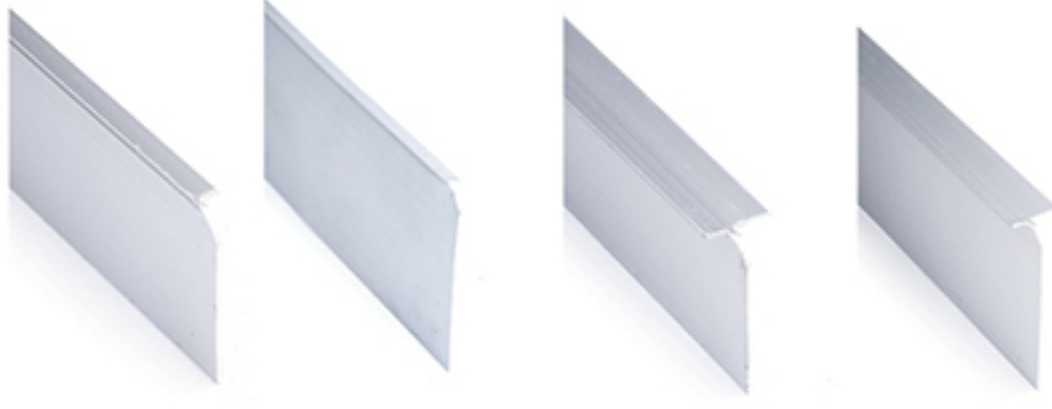

Code : 241 Code : 238 Code : 233 Code : 230

بغل صفحه

Color : Silver
Size : 5cm - 3cm

سپری

Color : Silver
Size : 5cm - 3cm