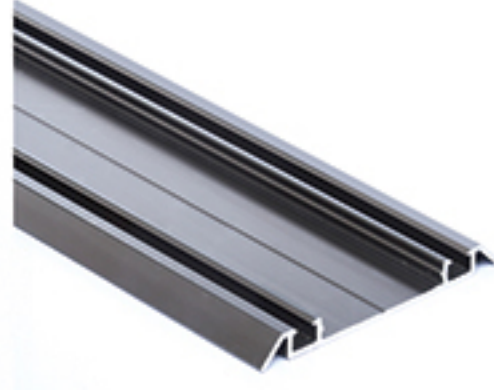

Code : 192

Code : 193

Code : 197

Code : 189

ریل ایتالیایی

Color : Silver - CHP

Size : 3m

ریل 80 کیلو توکار

Color : Silver - CHP

Size : 3m

Code : 183

Code : 246

Code : 180

Code : 247

Code : 198

ریل پانگیر 5/5

Color : Silver-CHP-BLACK-WHITE

Size : 2m - 3m

ریل یک طرفه

Color : Silver

Size : 3m

Code : 179

Code : 179

Code : 191

Code : 190

ریل 3 درب

Color : Silver - CHP

Size : 3m

ریل کاردردار ایتالیایی

Color : Silver - CHP

Size : 3m

Code : 176

Code : 173

ریل پابگیر 5/5

Color : Silver - CHP

Size : 2m - 3m

Code : 173

ریل پابگیر 4/5

Color : Silver

Size : 2m - 3m

Code : 187

Code : 196

ریل پیشانی دار

Color : Silver - CHP

Size : 3m