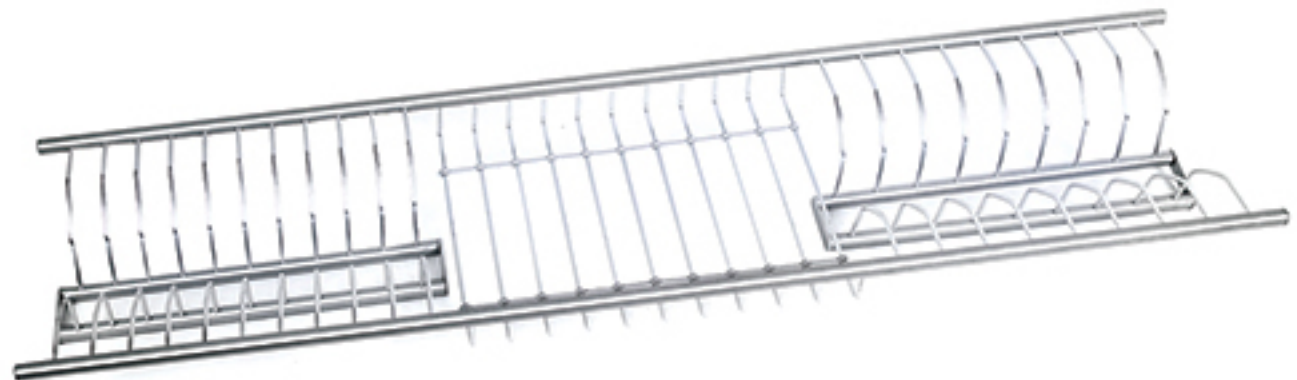

آبچکان آلومینیومی کابینت MDF

Color : Silver